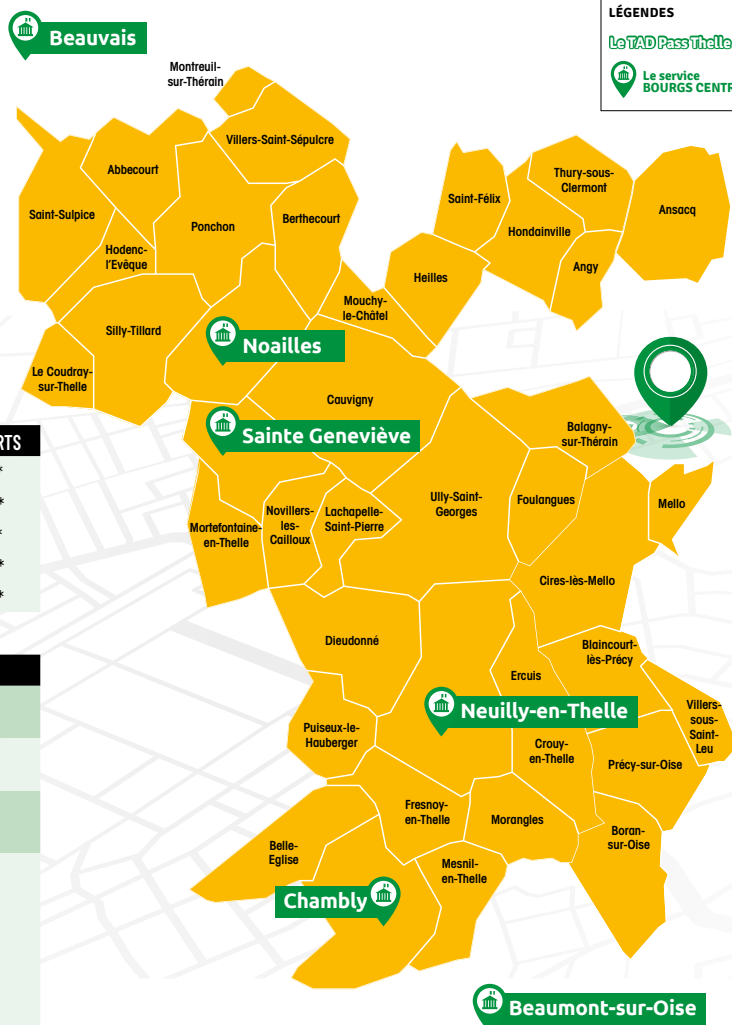

La journée de 8h à 12h30 et de 13h30 à 18h30

Le Pass Thelle Bus vient vous chercher et vous ramène à votre domicile pour vous rendre dans les BOURGS CENTRE suivants :

BOURGS CENTRE DESSERVIS

Beauvais, Noailles, Sainte-Geneviève, Neuilly-en-Thelle, Chambly, Beaumont-sur-Oise

BOURGS	ARRÊTS	HORAIRES ARRIVÉES	HORAIRES DÉPARTS
Beauvais Du lundi au vendredi	Délie	9h12* - 14h12*	11h57* - 17h27*
	Clinique du Parc	9h16* - 14h16*	11h53* - 17h23*
	Gare SNCF	9h21* - 14h21*	11h46* - 17h16*
	Cathédrale	9h29* - 14h29*	11h38* - 17h08*
	Hôpital	9h41* - 14h41*	11h30* - 17h00*

*Selon disponibilités

BOURGS	ARRÊTS	HORAIRES
Noailles Du lundi au samedi	Mairie	De 08h00 à 12h30 et 13h30 à 18h30
Sainte-Geneviève* Du lundi au samedi	Centre Commercial Super U	De 08h00 à 12h30 et 13h30 à 18h30
Neuilly en Thelle* Du lundi au samedi	Hôtel de Ville ZA	De 08h00 à 12h30 et 13h30 à 18h30
Chambly** Du lundi au samedi	Centre	De 08h00 à 12h30 et 13h30 à 18h30
	Piscine Aquathelle	
	Maison de la Santé	
	ZA Les Pointes ZA Porte de l'Oise Chamblyrama	
Beaumont-sur-Oise Du lundi au vendredi	Hôpital	De 08h00 à 12h30 et 13h30 à 18h30

*desserte interne au bourg assuré pour les habitants de la commune - **desserte interne au bourg assuré pour les habitants de la commune le samedi

Alertes perturbations de votre ligne par SMS ou email
inscription GRATUITE : **oïse-mobilite.fr**
> Mon espace